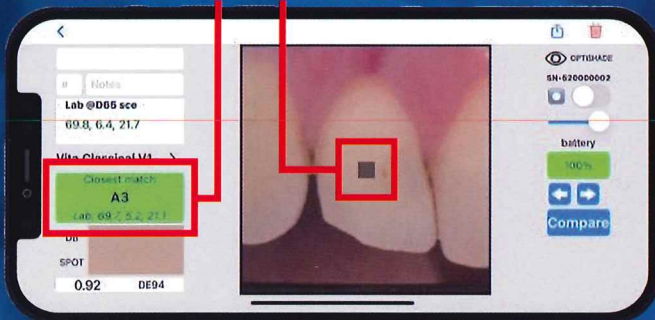

シェードテイキングを数値化! iPad・iPhoneで表示解析する らくらくカメラ!

NEW!

撮ってその場ですぐ シェードを数値化

精密に測定 撮影技術・状況は不問

色を合わせた 築盛・ステインの
レシピ決定 専用アプリと
ベストマッチ **matisse**

- スターターセット ¥398,000 81369
- 本体.....1台
 - 接歯カバー.....5個
 - キャップ.....5個
 - USB-C機種用ケーブル.....1個
 - ライトニング機種用ケーブル.....1個
 - 充電ケーブル.....1個
 - 本体サイズ:幅51 高さ81mm 軽さ60g

撮影する シェード 測定表示 !!

ホワイトニング・ブリーチングの
成果一目瞭然!

比較 歯と補綴に 色差が生じないように
L・a・b値をくらべる!!

Dr. DT間の 重要な情報共有

築盛・ステインレシピを自動生成!!
簡単便利に共有できるサブスクアプリ

※弊社取り扱いはございません。
ユーザーご自身で、DL・ご活用くださいませ。

matisse

別売パーツ