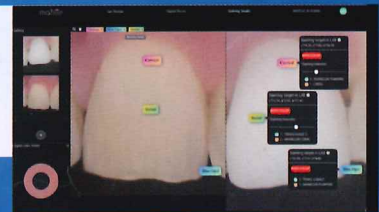

撮影する シェード 測定表示 !!

ホワイトニング・ブリーチングの
成果一目瞭然!

比較 歯と補綴に 色差が生じないように
L・a・b値をくらべる!!

Dr. DT間の 重要な情報共有

築盛・ステインレシピを自動生成!!
簡単便利に共有できるサブスクアプリ

※弊社取り扱いはございません。
ユーザーご自身で、DL・ご活用くださいませ。

matisse

別売パーツ