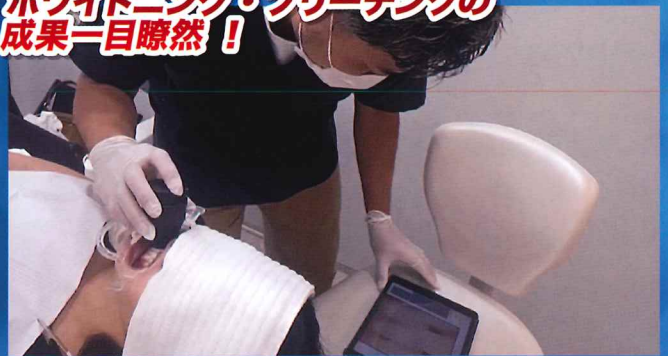

シェードテイキングを数値化! iPad・iPhoneで表示解析する らくらくカメラ!

NEW!

撮ってその場ですぐ シェードを数値化

精密に測定 撮影技術・状況は不問

色を合わせた 築盛・ステインの
レシピ決定 専用アプリと
ベストマッチ **matisse**

- スターターセット ¥398,000 81369
- 本体.....1台
 - 接歯カバー.....5個
 - キャップ.....5個
 - USB-C機種用ケーブル.....1個
 - ライトニング機種用ケーブル.....1個
 - 充電ケーブル.....1個
 - 本体サイズ:幅51 高さ81mm 軽さ60g

撮影する シェード 測定表示 !!

ホワイトニング・ブリーチングの
成果一目瞭然!

比較 歯と補綴に 色差が生じないように
L・a・b値をくらべる!!

Dr. DT間の 重要な情報共有

築盛・ステインレシピを自動生成!!
簡単便利に共有できるサブスクアプリ

※弊社取り扱いはございません。
ユーザーご自身で、DL・ご活用くださいませ。

matisse

別売パーツ